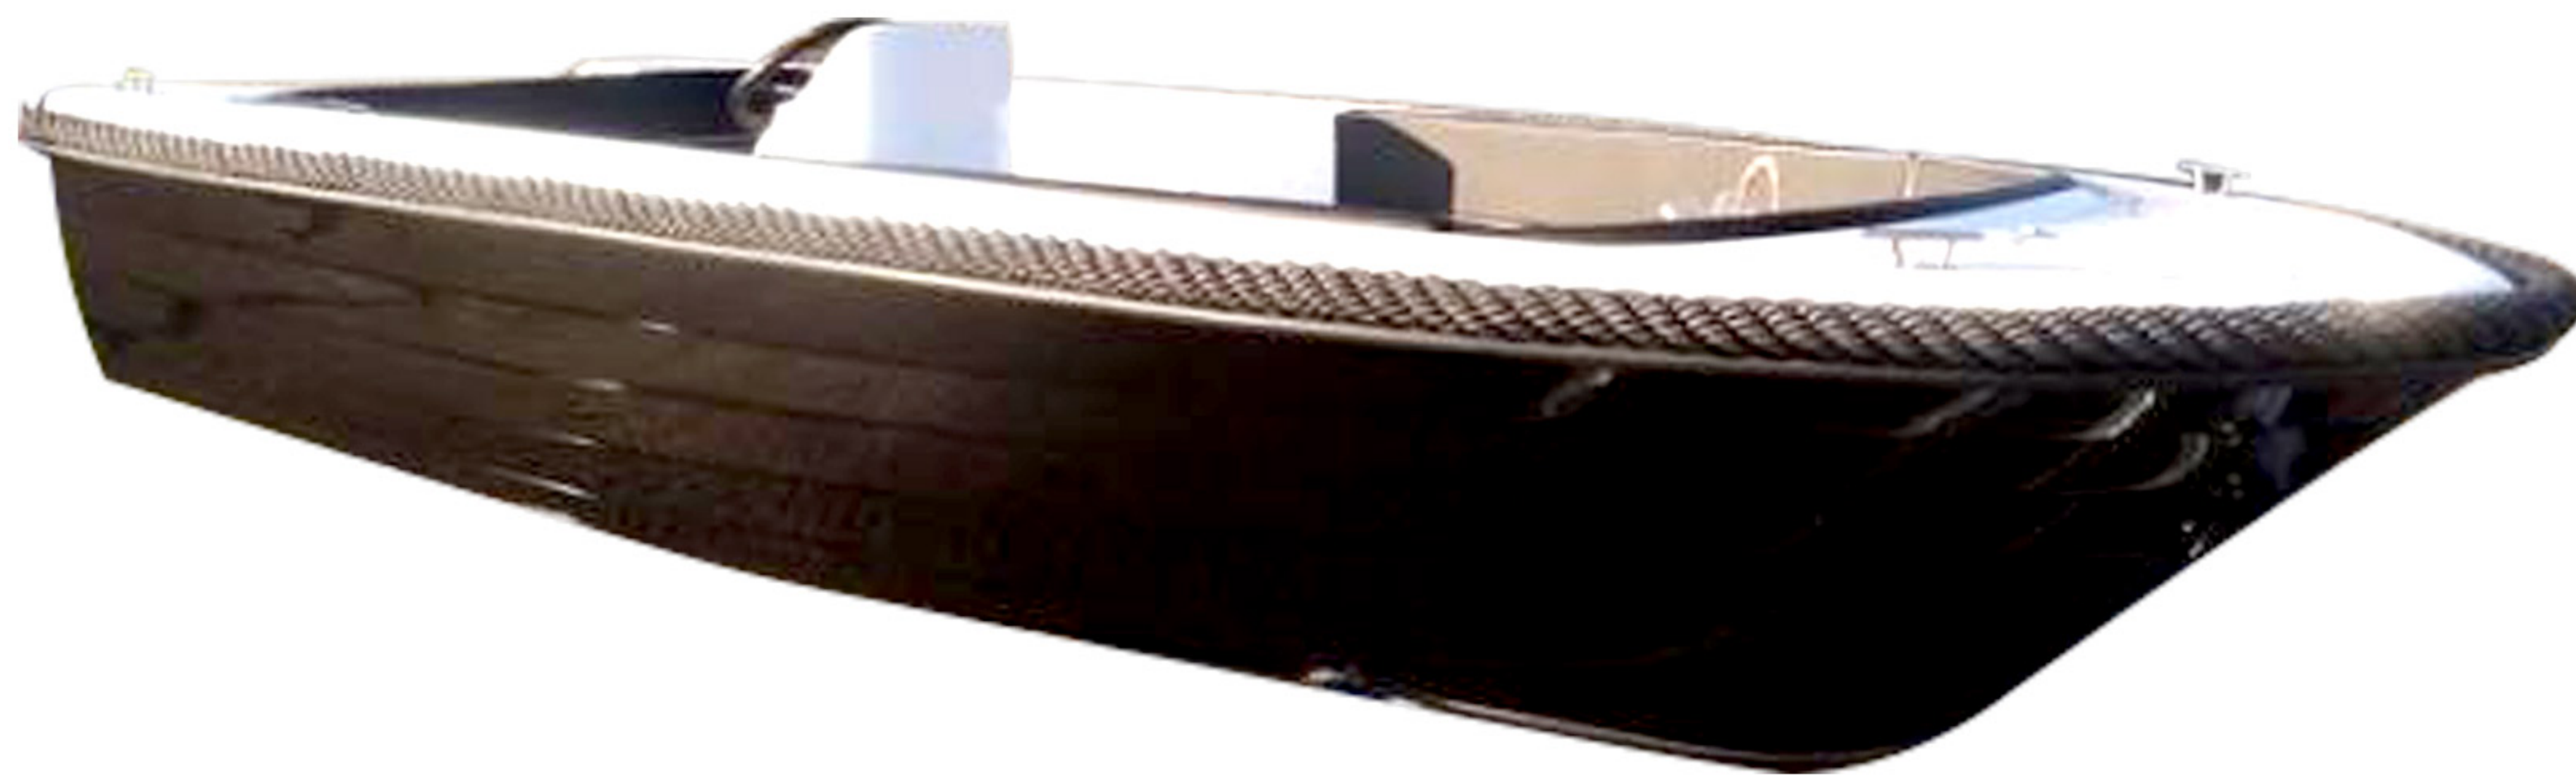

500 CLASSIC

DANE TECHNICZNE

DŁUGOŚĆ [M]: 5.0

SZEROKOŚĆ [M]: 1.9

MASA CAŁKOWITA [KG]: 340

ILOŚĆ OSÓB: 6

OBCIĄŻENIE MAKSYMALNE [KG]: 480

MAKSYMALNA MOC SILNIKA [KW]: 30